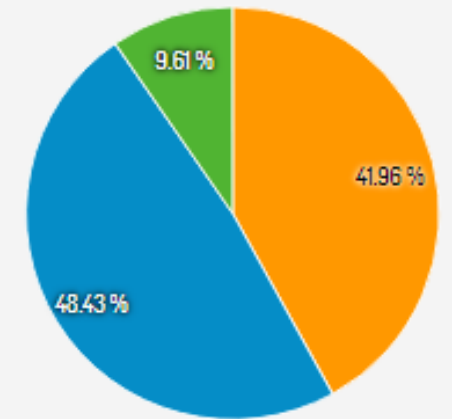

AUTOCOMPLETE - SUGGESTION USAGE

LISTS USAGE RATE